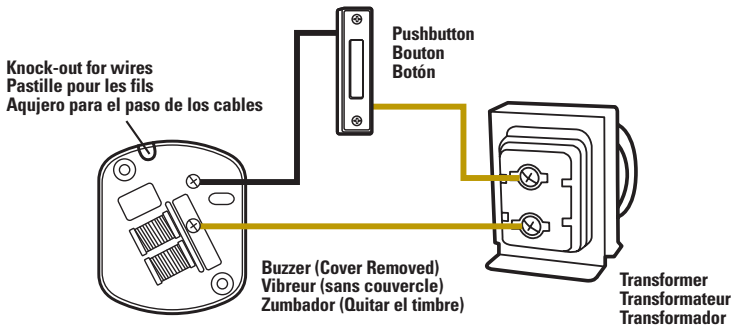

WIRED**CÂBLÉ****CABLE***ENCLOSED**VIBREUR**ZUMBADOR****BUZZER******INCLUS******INCLUIDO***

ALL PURPOSE ENCLOSED BUZZER

VIBREUR D'USAGE MULTIPLE INCLUS

ZUMBADOR DE USO MÚLTIPLE INCLUIDO

- Single door operation.
- For use with 3-9 volt DC or 8-16 volt AC transformer.

- Service pour une porte
- Pour transformateur 3-9 VCC ou 8-16 VCA

- Uso en suelta puerta
- Para uso con transformador de 3-9 V CC o 8-16 V CA

For new installation, the following is required:

- 16 volt, 10 VA transformer - Carlon #DH905
- 20 AWG Bell wire - Carlon #DH965
- Pushbutton

Note: Always turn off house power before beginning installation.

Pour une nouvelle installation, il faut :

- Transformateur 16 V, 10 VA Carlon DH905
- Fil de sonnette 20 AWG Carlon #DH965
- Bouton

Remarque : Toujours couper le courant de secteur avant de procéder à l'installation.

Para una instalación nueva, se necesita:

- Transformador de 16 voltios, 10 VA - Carlon #DH905
- 20 AWG Hilo de timbre - Carlon #DH965
- Botón

Nota: Siempre corte la corriente antes de comenzar la instalación.