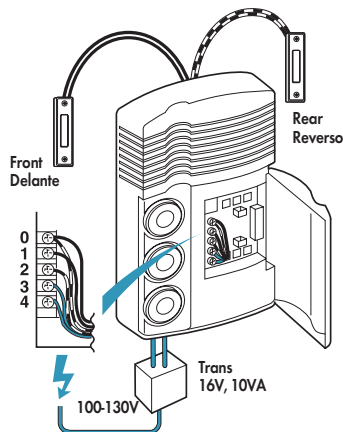

Instalacion facil

1. Abre el cubierto para tener acceso a los hilos y el compartimento para pilas.
2. Siga el esquema de cableado más abajo.

1. Reemplazo o instalación nueva con transformador

- Necesite 4 pilas "AA".
- No use botones iluminados.

2. Instalación nueva con pilas

- Necesite 4 pilas "AA".
- No use botones iluminados.

3. Reemplazo alternativo o instalación nueva con transformador

1.

2.

3.

For New Installation, the Following is Required:

- 16-volt, 10VA transformer - Style Selections™ #158610.
- Bell wire - Style Selections™ #158616.
- Push buttons as needed.

Note: Always turn off house power before beginning installation.

Para una instalación nueva, se necesita:

- Transformador de 16 voltios, 10 VA - Style Selections™ #158610.
- Hilo de timbre - Style Selections™ #158616.
- Boton o botones.