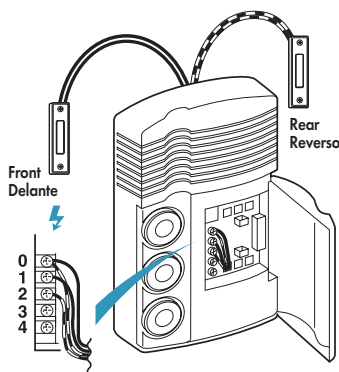

Instalacion facil

1. Abre el cubierto para tener acceso a los hilos y el compartimento para pilas.
2. Siga el esquema de cableado más abajo.

1. Reemplazo o instalación nueva con transformador

- Necesite 4 pilas "AA".
- No use botones iluminados.

2. Instalación nueva con pilas

- Necesite 4 pilas "AA".
- No use botones iluminados.

3. Reemplazo alternativo o instalación nueva con transformador

1.

2.

3.

For New Installation, the Following is Required:

- 16-volt, 10VA transformer - Style Selections™ #158610.
- Bell wire - Style Selections™ #158616.
- Push buttons as needed.

Note: Always turn off house power before beginning installation.

Para una instalación nueva, se necesita:

- Transformador de 16 voltios, 10 VA - Style Selections™ #158610.
- Hilo de timbre - Style Selections™ #158616.
- Boton o botones.